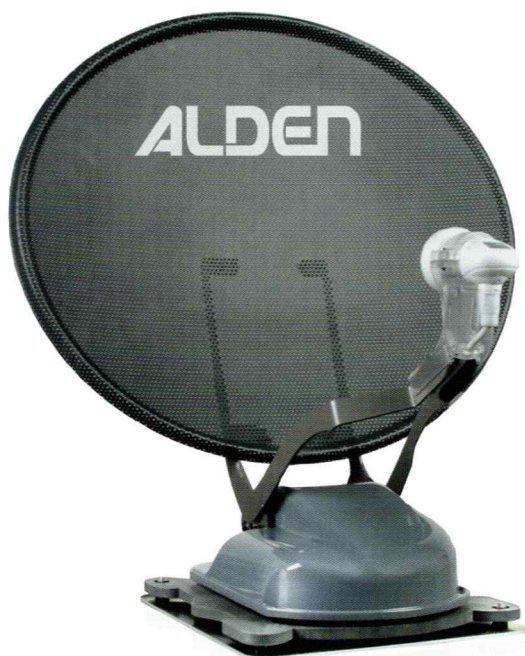

Onelight EVO 60 ® S.S.C.

S.S.C.® = HD-Steuermodul für die Sat-Anlage

Höhe nur 15 cm

Nur 6,9 kg !

Ausleuchtzone Astra 19,2

ALDEN Onelight 60 EVO SSC-HD

- # Platinum-Version in grau oder ultraweiss
- # Mobilfunkantenne für LTE 4G / 5G in der Dachdurchführung integriert

ALDEN SMARTWIDE LED-TV 22 Zoll

- # Internetfähig, Ultrawide Display, Triple-Tuner (DVB-S2, DVB-T2, Kabel), USB, Bluetooth

Inklusive Montage

Messepreis: € 2.299,00

Dies ist ein Angebot von boerner Reisemobiltechnik. Es gilt freibleibend für Bestellungen, die bis zum 16. Februar 2025 bei uns eingehen. Die Montage erfolgt nach Terminvereinbarung in unserer Werkstatt in 72555 Metzingen.